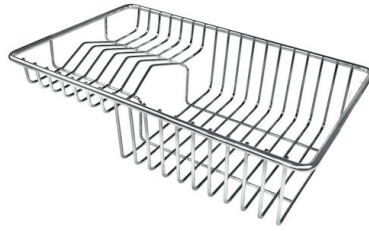

Orificios Monomando 1 orificio de serie - 2º orificio bajo petición

Hueco de encastre 950x480 mm

Escurreidor Si

Anchura 98 cm

Medida de la cubeta 180x340 + 340x400 mm

Número de cubetas 2 cubetas

Desagüe Desagüe 3.5 "

DIBUJOS TÉCNICOS

ACCESORIOS OPCIONALES

Cesta blanca de acero inoxidable
8611 000

Cesta portaplatos inox
8100 303
* sólo en combinación con el accesorio
8644 101

Cesta portaplatos inox
8100 201

Cubeta blanca
8153 100