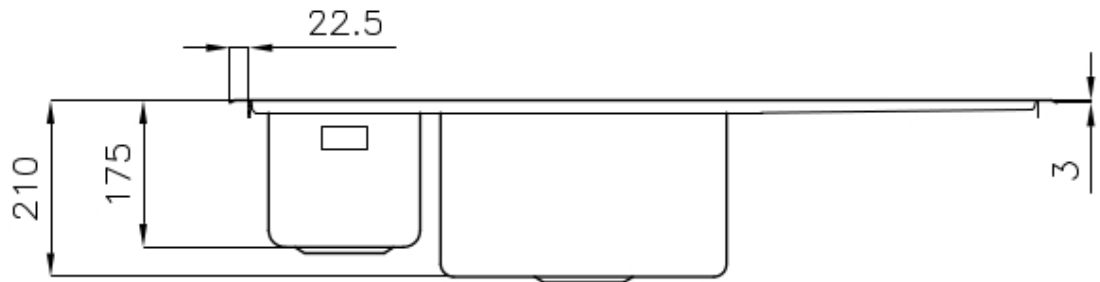

DIBUJOS TÉCNICOS