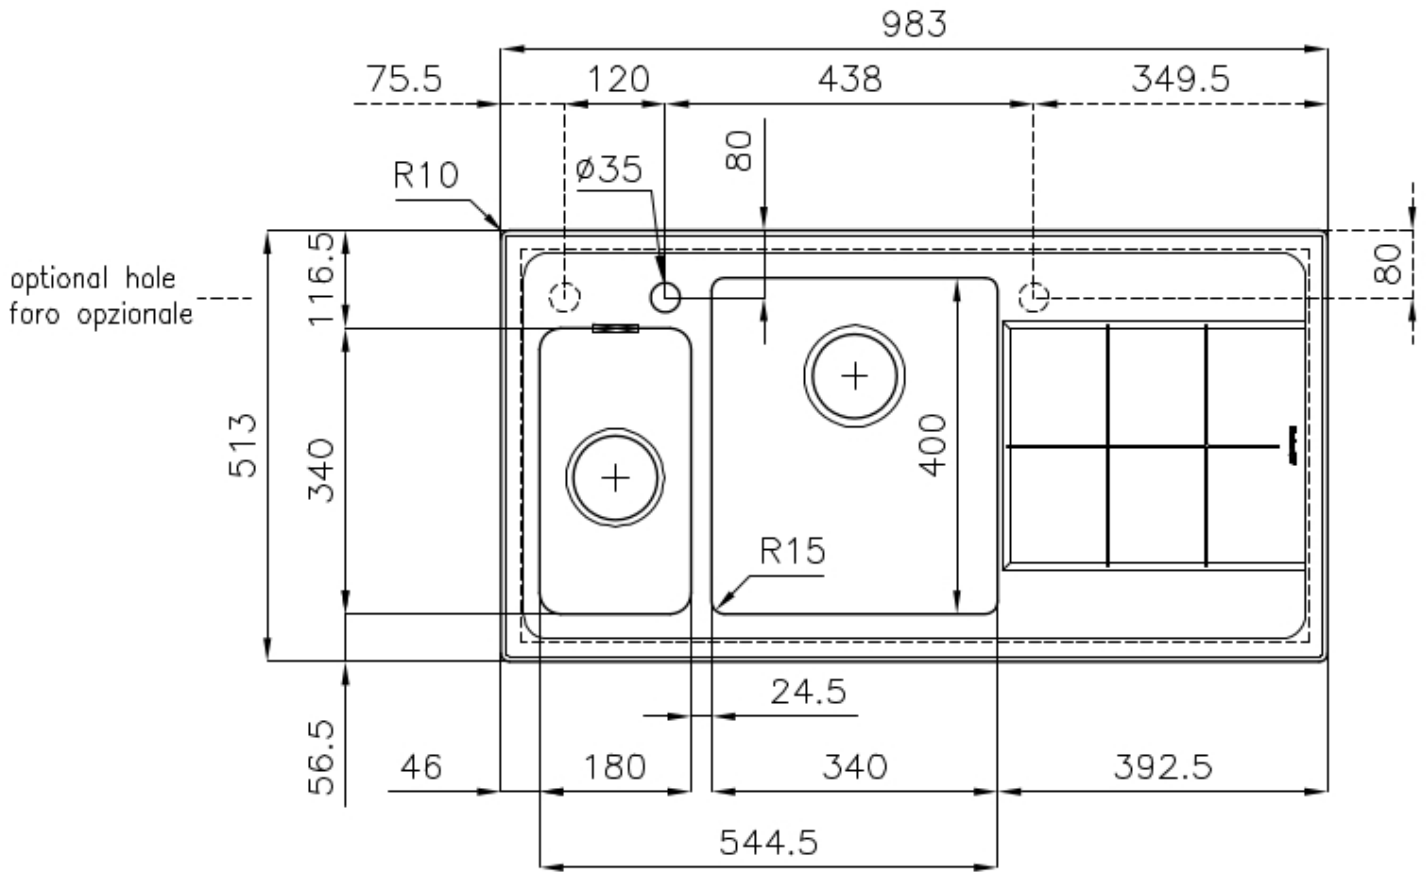

DIBUJOS TÉCNICOS